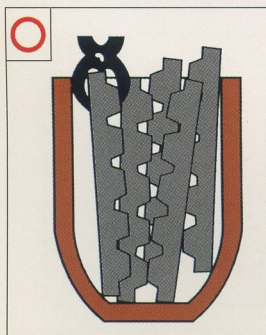

材料の挿入方法

坩堝に衝撃あるいは機械的力が加わらないようにして下さい